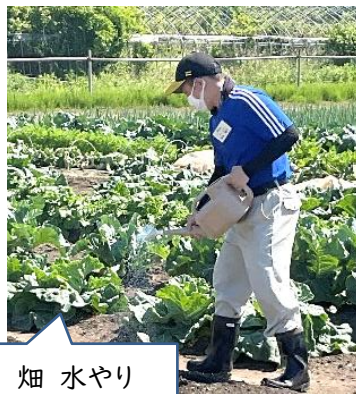

就労継続支援B型

一般就労を目指して長い期間継続して支援をするサービスです。

働くことがメインで、午前も午後も作業を行います。生活面（食事・着替え・排せつなど）が自立していて、仕事へ意欲的に取り組むことや決まった時間仕事をする力などが求められます。

働いてもらうお金は工賃と呼ばれています。工賃の額は事業所により様々です。令和6年度の宮城県の平均工賃（月額）は24,115円でした。

事業所名	所在地	実習生の作業内容
愛さんさん石巻	石巻市立町	清掃 ゴミ回収 パソコン入力
いち	石巻市千石町	パン製造 レストラン・カフェでの接客 弁当総菜詰め
小国の郷	石巻市須江	畑の水やり 草取り 野菜収穫 販売
かなん	石巻市和湊	菓子製造（計量 シール貼り 袋詰め） 販売
トゥモローパーク	石巻市開成	クリーニング 清掃 パン袋入れ 唐揚げ作り
ひがまつステーション	東松島市牛網	ペットボトルラベルはがし 椿茶作業 買い物代行
ほっとファーム松島	東松島市野蒜	しいたけ収穫 菌床メンテナンス しいたけ出荷作業
マロビッグス	登米市米山町	豚舎通路洗浄 飼料作り・運搬
みどり園	石巻市不動町	45ℓごみ袋 型折り ハンコ押し
ゆにばーさるプラザ	石巻市門脇町	清掃 ペットボトルラベルはがし 貝刺し作業
ラボラーレ	石巻市桃生町	種まき 育苗ポット土入れ 苗植え
ワークスつばさ	石巻市沢田	ペットボトル・ビン・缶の選別
ワークハウスくりの木	東松島市上下堤	コーヒーやインスタントスープのギフトセット作り

畑 水やり